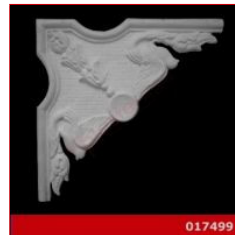

017499

Cod. 017499
Dim. 23x23 cm. Angolo da riquadro in gesso alabastrino.

[Dettaglio e foto prodotto >](#)