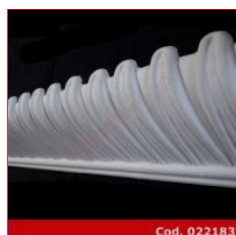

Cod. 022183

Cod. 022183 - cornice in gesso
Cornice decorata dim. H.cm.11 x 11,5 in gesso alabastrino rinforzato per luce indiretta.

[Dettaglio e foto prodotto >](#)