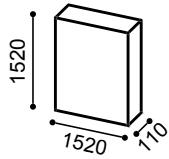

CONTROSOFFITTI DECORATI

0071161

CASSETTONE CON
BOTOLA 540 x 540

OPZIONI DI
INSTALLAZIONE:
- PENDINATURA A
SOFFITTO

0071162

CASSETTONE CON
BOTOLA 490 x 490

OPZIONI DI
INSTALLAZIONE:
- PENDINATURA A
SOFFITTO

0071163

OPZIONI DI
INSTALLAZIONE:
- PENDINATURA A
SOFFITTO

0071162A

CASSETTONE CON
BOTOLA 490 x 490

OPZIONI DI
INSTALLAZIONE:
- PENDINATURA A
SOFFITTO

0071343

OPZIONI DI
INSTALLAZIONE:
- PENDINATURA A
SOFFITTO
- ANCORAGGIO
MECCANICO